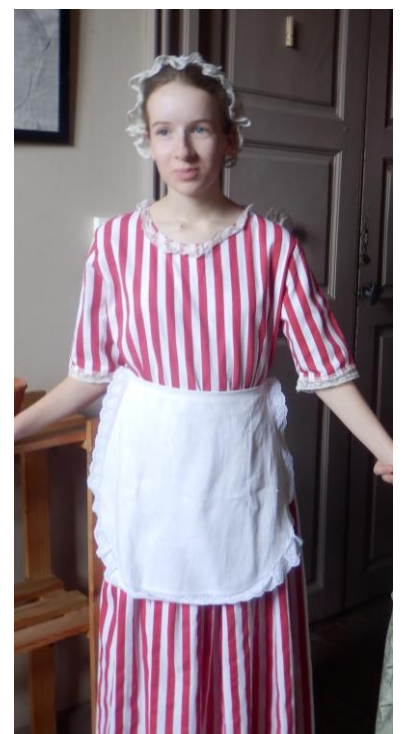

PRÉLUDE MUSICAL

Le Malade Imaginaire

Molière

**Jeudi 12 et vendredi 13 avril 2018
20h30 Salle Multimedia Saverdun**

Mise en scène Caty Rota

CO-PRODUCTION COMPAGNIE DU CHAT NOIR LICENCE 2-1059523 3-1059520

**COURS PRIVÉ
SAINTE THÉRÈSE**