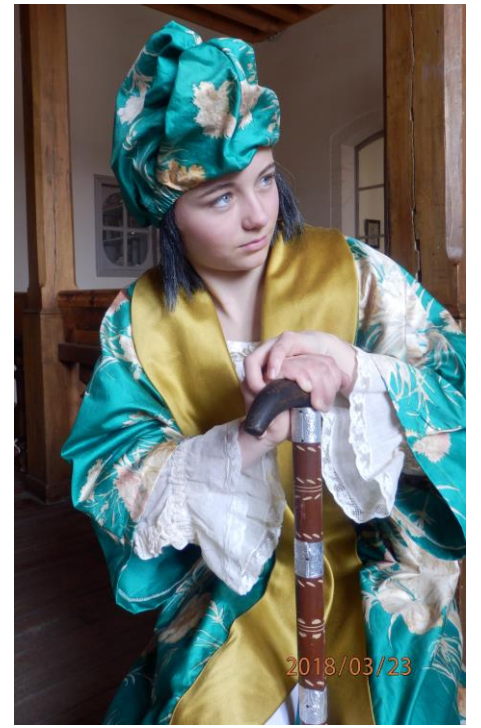

PRÉLUDE MUSICAL

Le Malade Imaginaire

Molière

**Jeudi 12 et vendredi 13 avril 2018
20h30 Salle Multimedia Saverdun**

Mise en scène Caty Rota

CO-PRODUCTION COMPAGNIE DU CHAT NOIR LICENCE 2-1059523 3-1059520

**COURS PRIVÉ
SAINTE THÉRÈSE**